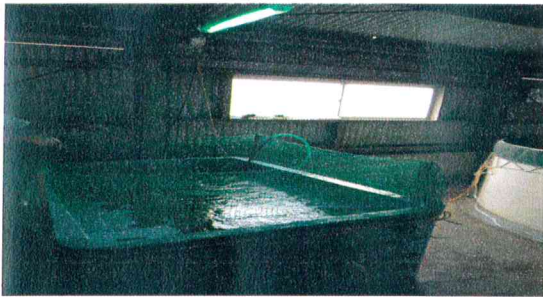

白雪ヒラメ

お嬢サバ

- 魚の成長に効果的！
- サバ・ヒラメの成長促進

岩美町浦富

「養殖用ジオライト」

●特長

- 魚、特にサバ／ヒラメ／カレイの成長効果が認められています。
- 出荷サイクルの短縮が可能となり、資金回転率も向上します。
- 防塵防水性能は、IP65の基準をクリアしています。
- 製品は片面照射型、360度方向照射型から選択できます。
- 光センサー／タイマーで点灯／消灯の自動制御が可能です。(オプション)

●片面照射型

●360°方向照射型

	片面照射型	片面照射型	360度照射型	360度照射型
品番	TFL-20G-8R1	TFL-20G-8R2	TFL-10G-520A	TFL-10G-520C
販売価格	20,000円	35,000円	55,000円	70,000円
入力電圧	AC100V~240V	AC100V~240V	AC100V~240V	AC100V~240V
消費電力	11W	20W	22W	40W
サイズ	L655 × D90 × H88	L655 × D130 × H88	Φ150 × L580	Φ150 × L580
重量	3.3Kg	3.6Kg	4.9Kg	5.1Kg
発光色	緑色:520nm	緑色:520nm	緑色:520nm	緑色:520nm
ランプ	L600 × 1本	L600 × 2本	L300 × 4本	L300 × 8本
防塵防水性能	IP65	IP65	IP65	IP65
照射有効面積	150㎡	250㎡	390㎡	791㎡
照射有効距離	10m	13m	11m	16m
電気料金 *1	693円	1260円	1386円	2520円