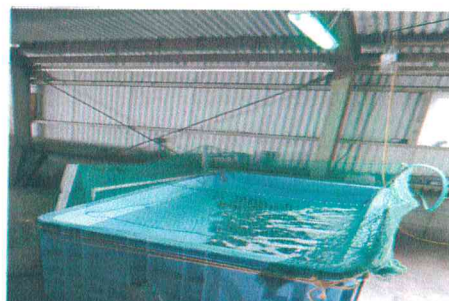

	片面照射型	片面照射型	360度照射型	360度照射型
品番	TFL-20G-8R1	TFL-20G-8R2	TFL-10G-520A	TFL-10G-520C
販売価格	20,000円	35,000円	55,000円	70,000円
入力電圧	AC100V~240V	AC100V~240V	AC100V~240V	AC100V~240V
消費電力	11W	20W	22W	40W
サイズ	L655×D90×H88	L655×D130×H88	Φ150×L580	Φ150×L580
重量	3.3Kg	3.6Kg	4.9Kg	5.1Kg
発光色	緑色:520nm	緑色:520nm	緑色:520nm	緑色:520nm
ランプ	L600×1本	L600×2本	L300×4本	L300×8本
防塵防水性能	IP65	IP65	IP65	IP65
照射有効面積	150㎡	250㎡	390㎡	791㎡
照射有効距離	10m	13m	11m	16m
電気料金 *1	693円	1260円	1386円	2520円