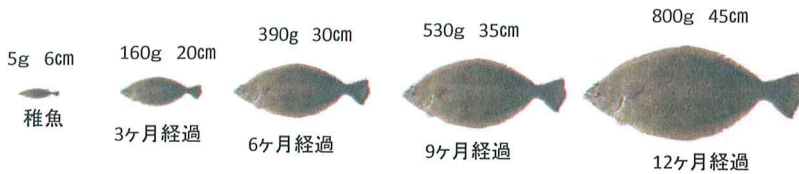

## ●特長

- 魚、特にサバ／ヒラメ／カレイの成長に効果的な緑色LED(520nm)を搭載しています。
- 出荷サイクルの短縮が可能となり、資金回転率も向上します。
- 防塵防水性能は、IP65の基準をクリアしています。
- 製品は片面照射型、360度方向照射型から選択できます。
- タイマーで点灯／消灯の自動制御が可能です。(オプション)

● 片面照射型

● 360°方向照射型

皆生養殖ヒラメ 検証データ  
(株)トットクライン 2021年度

	片面照射型	片面照射型	360度照射型	360度照射型
品番	TFL-20G-8R1	TFL-20G-8R2	TFL-10G-520A	TFL-10G-520C
販売価格	20,000円	35,000円	55,000円	70,000円
入力電圧	AC100V~240V	AC100V~240V	AC100V~240V	AC100V~240V
消費電力	11W	20W	22W	40W
サイズ	L655×D90×H88	L655×D130×H88	Φ150×L580	Φ150×L580
重量	3.3Kg	3.6Kg	4.9Kg	5.1Kg
発光色	緑色:520nm	緑色:520nm	緑色:520nm	緑色:520nm
ランプ	L600×1本	L600×2本	L300×4本	L300×8本
防塵防水性能	IP65	IP65	IP65	IP65
照射有効面積	150㎡	250㎡	390㎡	791㎡
照射有効距離	10m	13m	11m	16m
電気料金 *1	693円	1260円	1386円	2520円